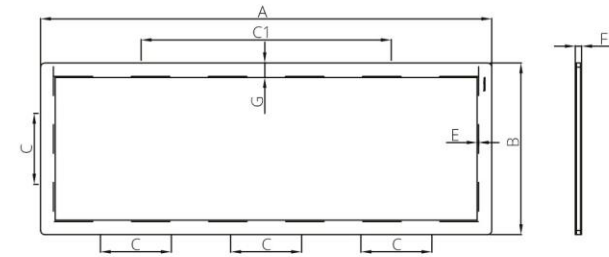

Low voltage
24 Volts

Brightness
3500 LUX (S)
4000 LUX (L)

Up to 80,000 hours of use -
224 LEDs (S)
294 LEDs (L)

DIMENSIONS (mm)

	S	L
A	1082	1454
B	412	412
C	170	170
C1	600	600
E	4	4
F	12	12
G	35	35

* S : Visual dimension (mm) : 1020x350
Visible dimension (mm) : 1012x342

L : Visual dimension (mm) : 1392x350
Visible dimension (mm) : 1384x342

Bjergvin Eiendomsmegling

CAPPADOCE
A partir de
639€

BALI 899€	NORVEGE 129€	AMSTERDAM 399€
NORVEGE 129€		NORVEGE 129€
BALI 899€	AMSTERDAM 399€	BALI 899€